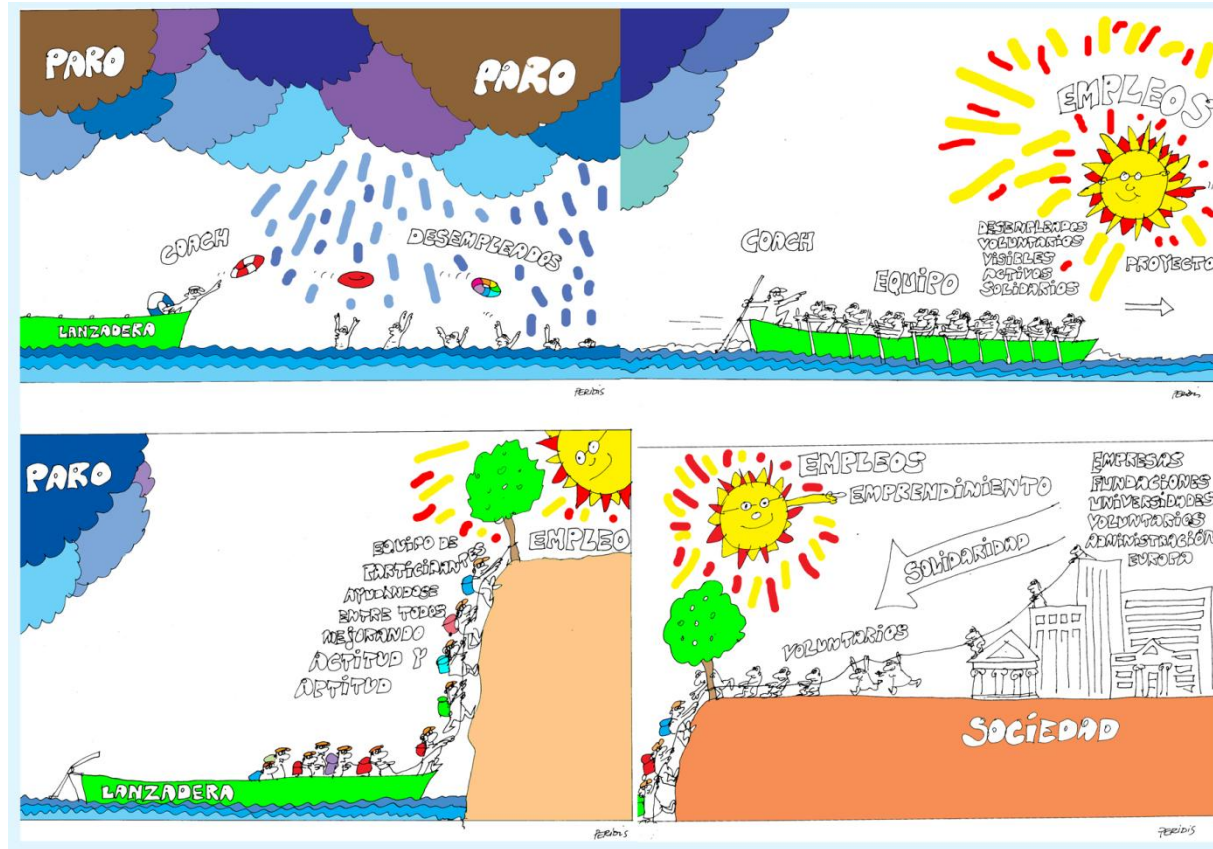

LLANÇADORES D'OCUPACIÓ I EMPRENEDORIA SOLIDÀRIA (LOES)

Vives Projecte

Té com a objectiu principal fomentar l'esperit emprenedor entre les persones joves per facilitar el seu accés al món laboral a través de l'ocupació per compte d'altri, l'autoocupació i altres formes d'economia social.